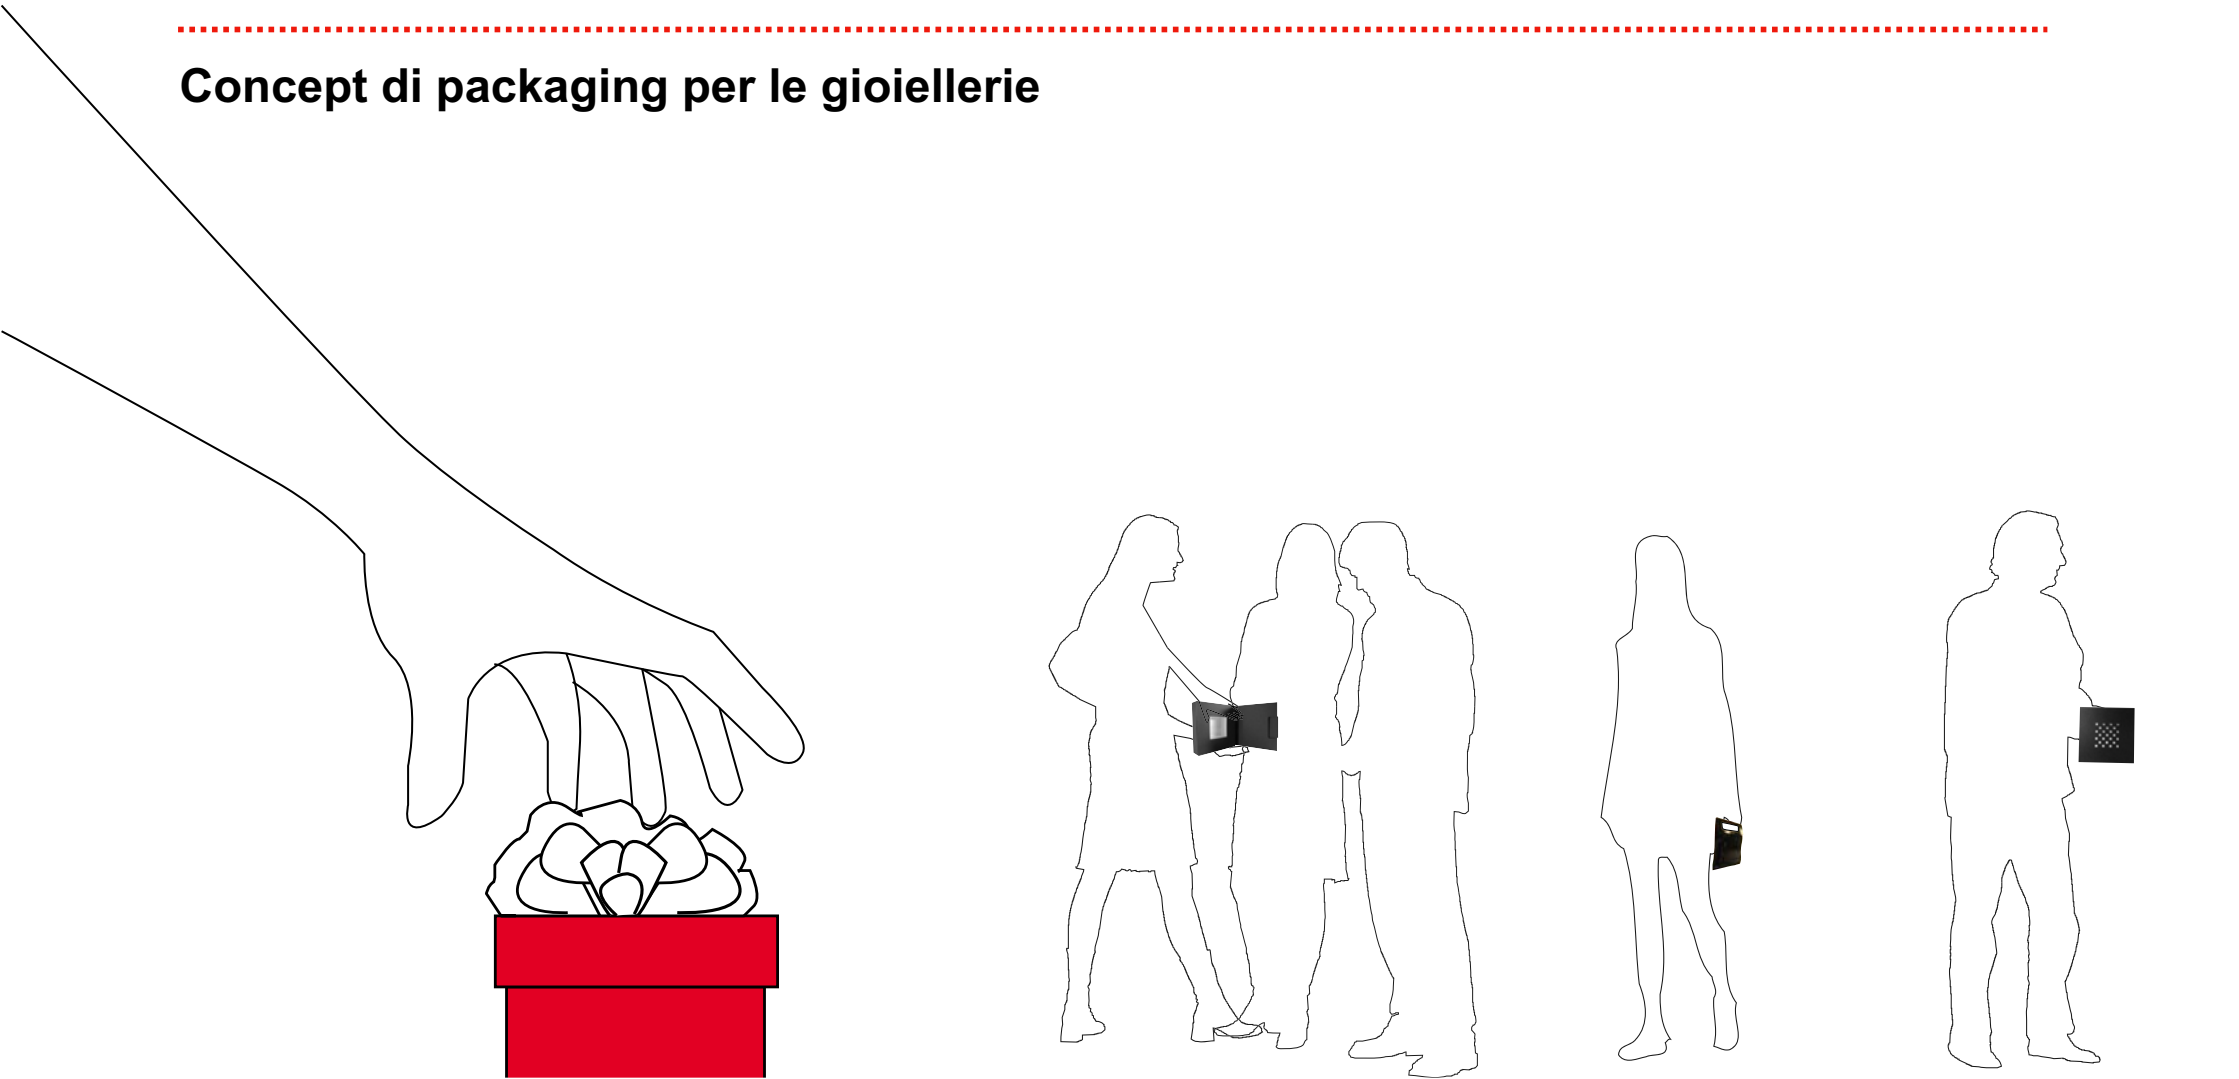

Sistema di confezionamento busta + scatola

Concept di packaging per le gioiellerie

Il Contesto

Concept di packaging per le gioiellerie

Il gioiello

Il dono

Stato dell' arte

Packaging esistenti per gioielli

Il Segno

Manifattura

1. Ambulante a trastevere
2. Anello in argento
3. Mani di un orologiaio

Scultura

1. Solido di carta
2. Luce Kirigami
3. Architettura di carta

Dono

Concept_Esher

Concept di packaging per le gioiellerie

Caratteristiche tecniche:

Scatola cartoncino lucido da 400 gr.
Produzione cordonato tagliato piegato incollato e montato in breve tempo (1 minuto circa).

Vassoio cartoncino da 600 gr rivestito con carta lucida glitterata da 115 gr.
Produzione cordonato tagliato piegato, incollato e infine rivestico con la carta.