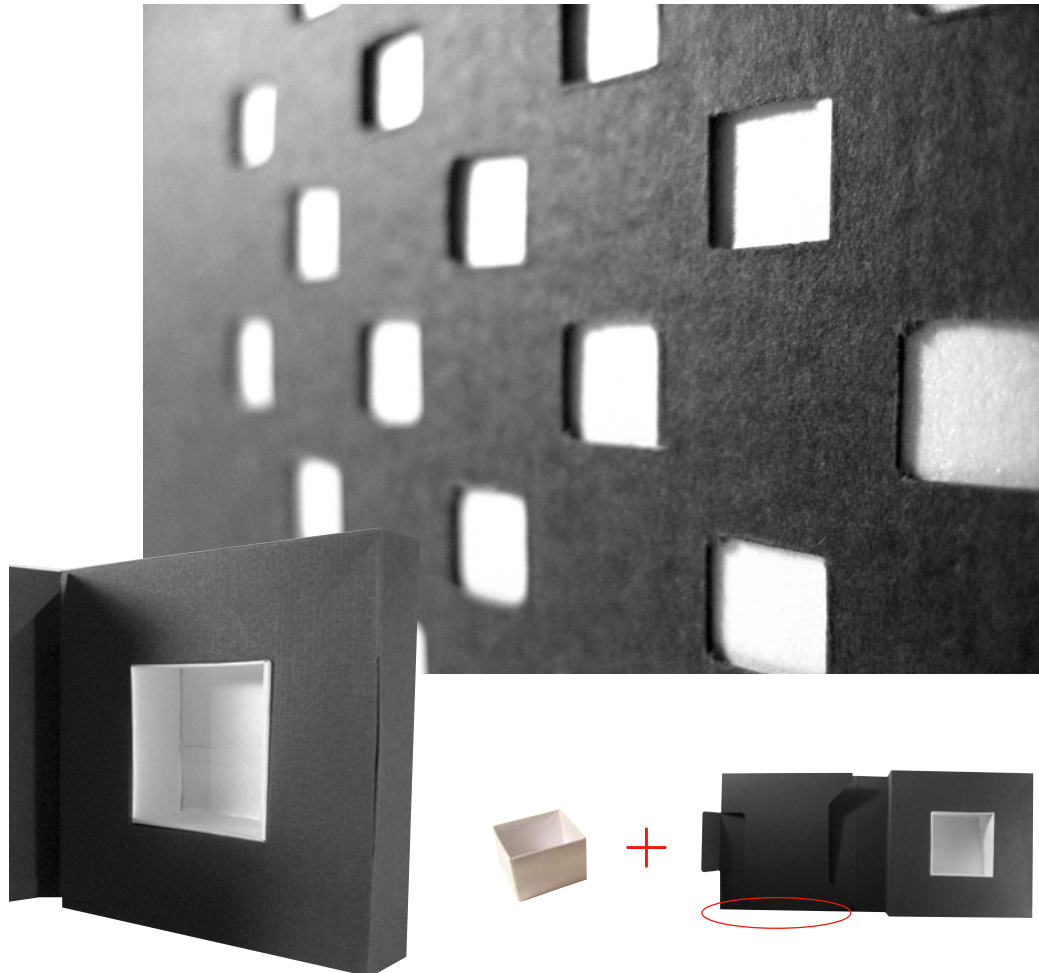

Il Segno

Manifattura

1. Ambulante a trastevere
2. Anello in argento
3. Mani di un orologiaio

Scultura

1. Solido di carta
2. Luce Kirigami
3. Architettura di carta

Dono

Concept_Esher

Concept di packaging per le gioiellerie

Caratteristiche ambientali:
confronto con le tradizionali scatole "importanti":

- _esclusivo utilizzo di carta cartone
- _minore utilizzo di colla
- _monomatericit 
- _tasca interna per certificato di garanzia

Caratteristiche tecniche:

Scatola cartoncino lucido da 400 gr.
Produzione cordonato tagliato piegato incollato e montato in breve tempo (1 minuto circa).

Vassoio cartoncino da 600 gr rivestito con carta lucida glitterata da 115 gr.
Produzione cordonato tagliato piegato, incollato e infine rivestico con la carta.

Caratteristiche tecniche:

Busta cartoncino lucido da 300 gr.
Produzione cordonato piegato e tagliato con fustella.

Vassoio cartoncino da 600 gr
rivestito con carta lucida glitterata da 115 gr.

Produzione cordonato tagliato piegato, incollato e infine rivestito con la carta.