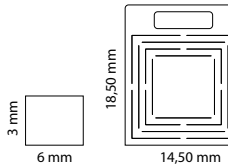

Caratteristiche tecniche:

Scatola cartoncino lucido da 400 gr.
Produzione cordonato tagliato piegato incollato e montato in breve tempo (1 minuto circa).

Vassoio cartoncino da 600 gr rivestito con carta lucida glitterata da 115 gr.
Produzione cordonato tagliato piegato, incollato e infine rivestico con la carta.

Concept_Calatrava

Concept di packaging per le gioiellerie

Caratteristiche ambientali:
confronto con i tradizionali
"scatolette+ busta"

- _riduzione della carta-cartone
- _Ingombro minimo
- _minore utilizzo di colla
- _monomatericità

Caratteristiche tecniche:

Busta cartoncino lucido da 300 gr.
Produzione cordonato piegato e tagliato con fustella.

Vassoio cartoncino da 600 gr
rivestito con carta lucida glitterata da 115 gr.

Produzione cordonato tagliato piegato, incollato e infine rivestito con la carta.

○ colla

Concept

Concept di packaging per le gioiellerie

Calatrava

Caratteristiche:

- _Scoltoreo
- _Minore ingombro da chiuso.
- _Monomaterico
- _Ridotto spreco di carta

Esher

Caratteristiche: