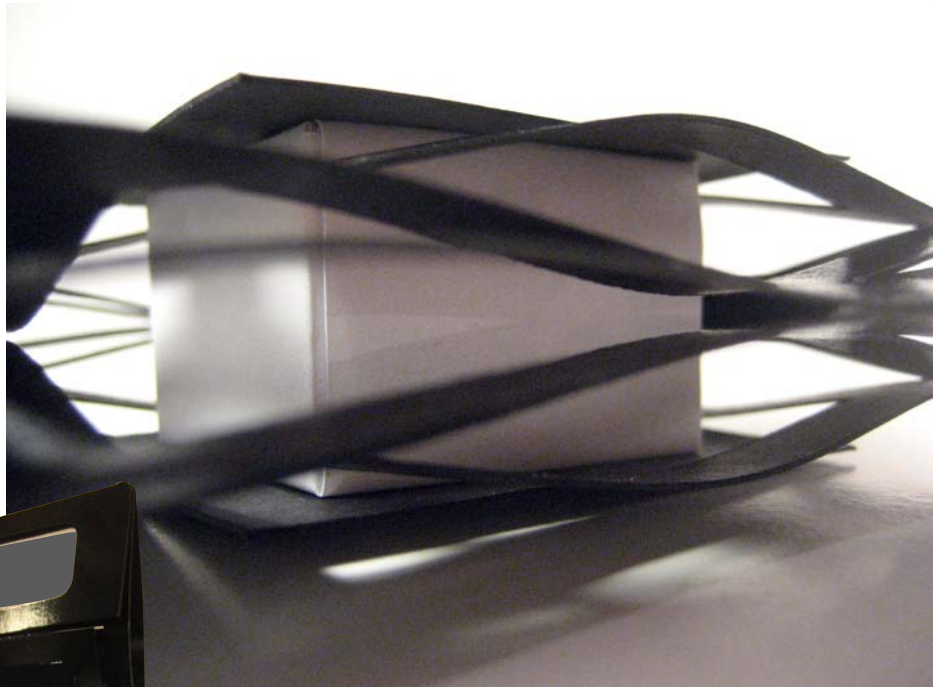

Concept_Calatrava

Concept di packaging per le gioiellerie

Caratteristiche ambientali:
confronto con i tradizionali
"scatolette+ busta"

- _riduzione della carta-cartone
- _Ingombro minimo
- _minore utilizzo di colla
- _monomatericità

Caratteristiche tecniche:

Busta cartoncino lucido da 300 gr.
Produzione cordonato piegato e tagliato con fustella.

Vassoio cartoncino da 600 gr
rivestito con carta lucida glitterata da 115 gr.

Produzione cordonato tagliato piegato, incollato e infine rivestito con la carta.