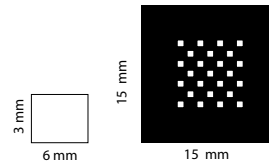

Caratteristiche tecniche:

Scatola cartoncino lucido da 400 gr.
Produzione cordonato tagliato piegato incollato e montato in breve tempo (1 minuto circa).

Vassoio cartoncino da 600 gr rivestito con carta lucida glitterata da 115 gr.
Produzione cordonato tagliato piegato, incollato e infine rivestico con la carta.