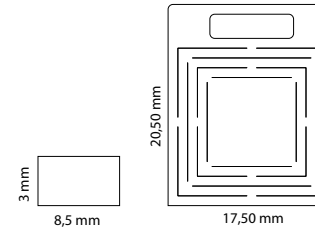

Caratteristiche tecniche:

Scatola cartoncino lucido da 400 gr.
Produzione cordonato tagliato piegato incollato e montato in breve tempo (1 minuto circa).

Vassoio cartoncino da 600 gr rivestito con carta lucida glitterata da 115 gr.
Produzione cordonato tagliato piegato, incollato e infine rivestico con la carta.

Caratteristiche tecniche:

Busta cartoncino lucido da 300 gr.
Produzione cordonato piegato e tagliato con fustella.

Vassoio cartoncino da 600 gr
rivestito con carta lucida glitterata da 115 gr.

Produzione cordonato tagliato piegato, incollato e infine rivestito con la carta.

○ colla

Concept

Concept di packaging per le gioiellerie

Calatrava

Caratteristiche:

- _Scoltoreo
- _Minore ingombro da chiuso.
- _Monomaterico
- _Ridotto spreco di carta

Esher

Caratteristiche: