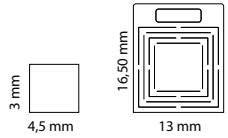

Caratteristiche tecniche:

Scatola cartoncino lucido da 400 gr.
Produzione cordonato tagliato piegato incollato e montato in breve tempo (1 minuto circa).

Vassoio cartoncino da 600 gr rivestito con carta lucida glitterata da 115 gr.
Produzione cordonato tagliato piegato, incollato e infine rivestico con la carta.

Caratteristiche tecniche:

Busta cartoncino lucido da 300 gr.
Produzione cordonato piegato e tagliato con fustella.

Vassoio cartoncino da 600 gr
rivestito con carta lucida glitterata da 115 gr.

Produzione cordonato tagliato piegato, incollato e infine rivestito con la carta.

○ colla

Concept

Concept di packaging per le gioiellerie

Calatrava

Caratteristiche:

- _Scoltoreo
- _Minore ingombro da chiuso.
- _Monomaterico
- _Ridotto spreco di carta

Esher

Caratteristiche: