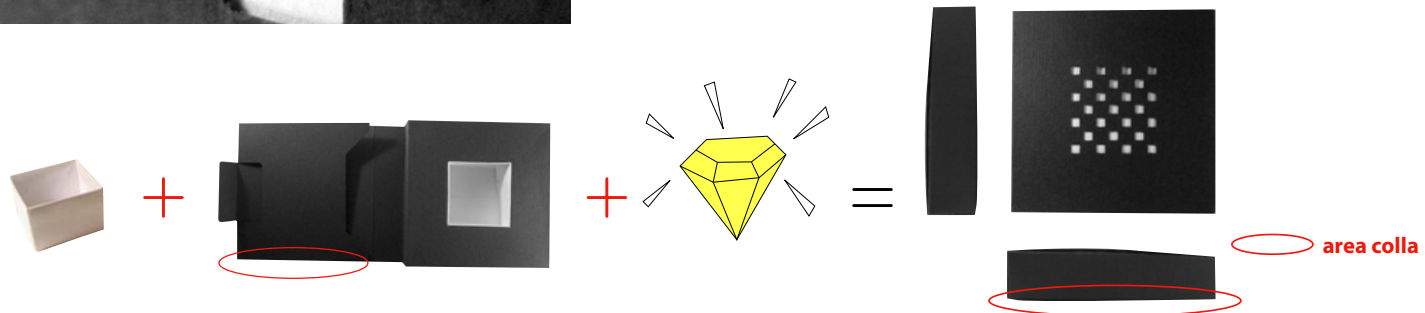

Il Segno

Manifattura

1. Ambulante a trastevere
2. Anello in argento
3. Mani di un orologiaio

Scultura

1. Solido di carta
2. Luce Kirigami
3. Architettura di carta

Dono

Concept_Esher

Concept di packaging per le gioiellerie

Caratteristiche tecniche:

Scatola cartoncino lucido da 400 gr.
Produzione cordonato tagliato piegato incollato e montato in breve tempo (1 minuto circa).

Vassoio cartoncino da 600 gr rivestito con carta lucida glitterata da 115 gr.
Produzione cordonato tagliato piegato, incollato e infine rivestico con la carta.

Caratteristiche tecniche:

Busta cartoncino lucido da 300 gr.
Produzione cordonato piegato e tagliato con fustella.

Vassoio cartoncino da 600 gr
rivestito con carta lucida glitterata da 115 gr.

Produzione cordonato tagliato piegato, incollato e infine rivestito con la carta.