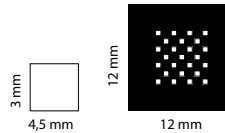

Caratteristiche tecniche:

Scatola cartoncino lucido da 400 gr.
Produzione cordonato tagliato piegato incollato e montato in breve tempo (1 minuto circa).

Vassoio cartoncino da 600 gr rivestito con carta lucida glitterata da 115 gr.
Produzione cordonato tagliato piegato, incollato e infine rivestico con la carta.