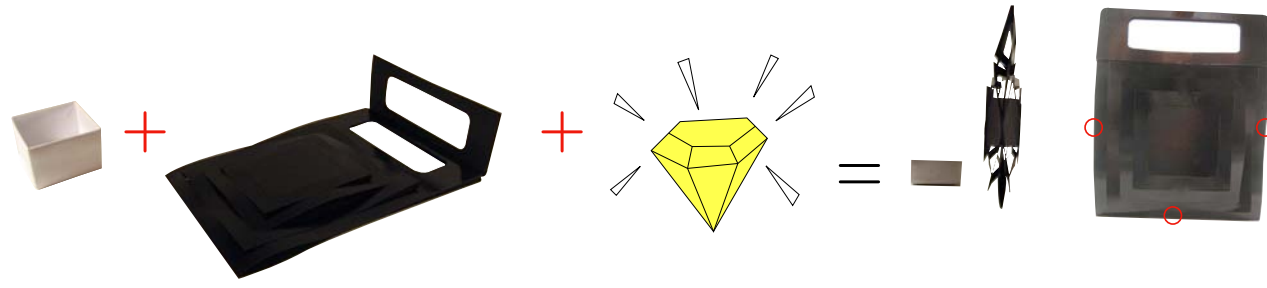

Caratteristiche tecniche:

Scatola cartoncino lucido da 400 gr.
Produzione cordonato tagliato piegato incollato e montato in breve tempo (1 minuto circa).

Vassoio cartoncino da 600 gr rivestito con carta lucida glitterata da 115 gr.
Produzione cordonato tagliato piegato, incollato e infine rivestico con la carta.

Concept_Calatrava

Concept di packaging per le gioiellerie

Caratteristiche ambientali:
confronto con i tradizionali
"scatolette+ busta"

- _riduzione della carta-cartone
- _Ingombro minimo
- _minore utilizzo di colla
- _monomatericità

Caratteristiche tecniche:

Busta cartoncino lucido da 300 gr.
Produzione cordonato piegato e tagliato con fustella.

Vassoio cartoncino da 600 gr
rivestito con carta lucida glitterata da 115 gr.

Produzione cordonato tagliato piegato, incollato e infine rivestito con la carta.

○ colla

Concept

Concept di packaging per le gioiellerie

Calatrava

Caratteristiche:

- _Scoltoreo
- _Minore ingombro da chiuso.
- _Monomaterico
- _Ridotto spreco di carta

Esher

Caratteristiche: